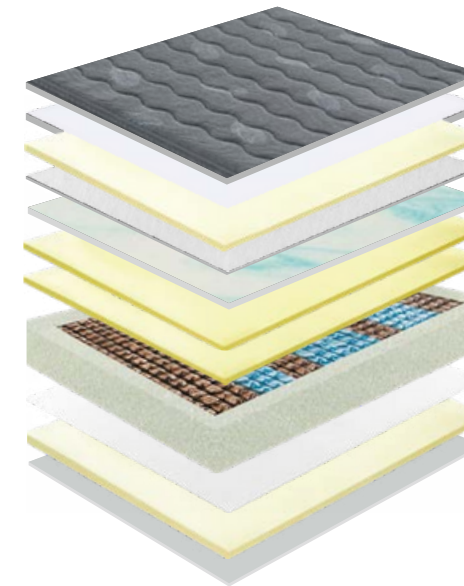

• Δομή υλικού

- Υψηλής ποιότητας αγωγίμο πλεκτό ύφασμα επένδυση Polyfiber
- Αφρός υψηλής πυκνότητας 2 cm
- Μη υφαντό ύφασμα
- Αφρός αίσθησης σύννεφων 2cm 55D
- Μεσαίο μαλακός αφρός 2 cm
- Μη υφαντό ύφασμα
- Ελατήριο τσέπης 7 ζωνών (2.0/2.2) με κουτί αφρού 7 cm
- Βαμβάκι PK
- Ύφασμα πολυεστέρα από αφρό υψηλής πυκνότητας 0,7 cm