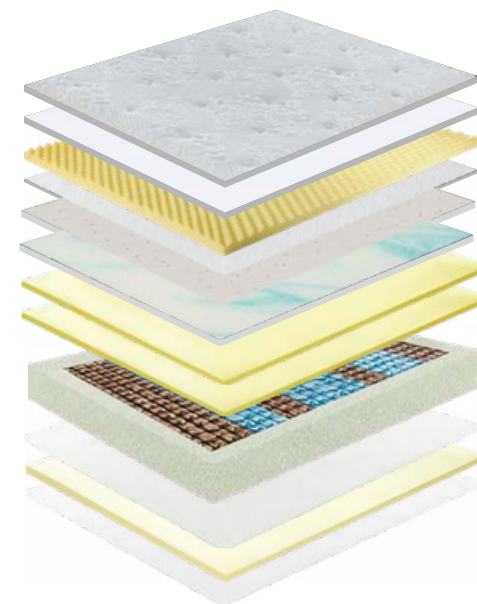

• Δομή Υλικού

- Υψηλής ποιότητας πλεκτό ύφασμα
- Επένδυση από πολυίνες
- Σπειροειδές αφρό υψηλής πυκνότητας
- Μη υφαντό ύφασμα 3 cm
- Αφρός μνήμης ιόντων χαλκού 1 cm
- Αφρός αίσθησης σύννεφων 2cm 55D
- Σκληρός αφρός 4 cm
- Μολακός αφρός 1,5 cm
- 7Ελατήριο τσέπης 7 ζωνών (2.0/2.2) με κουτί αφρού 7 cm
- ΡΒαμβάκι PK
- Καπιτονέ αφρός 0,7 εκ
- Υψηλής ποιότητας πλεκτό ύφασμα