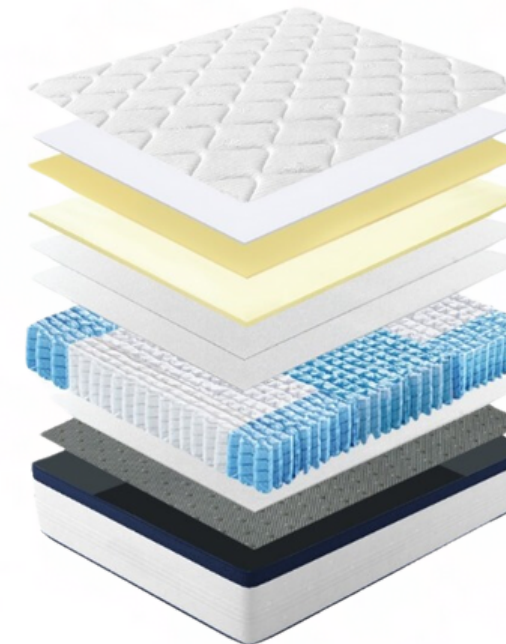

• Δομή υλικού

- Υψηλής ποιότητας πλεκτό ύφασμα
- Polyfiber padding
- Αφρός καπιτονέ 2cm
- Μη υφαντό ύφασμα
- Αφρός μνήμης gel 2cm
- 1cm Αφρός υψηλής πυκνότητας
- Βαμβάκι
- Ελατήριο τσέπης 5 ζωνών (2.0/2.2) με κουτί αφρού 7 cm
- Βαμβακερή επένδυση
- Μη υφαντό ύφασμα 0,7
- Υφασμα πολυεστέρα υψηλής πυκνότητας αφρού

• Rest Max SNP2335

- Ύψος: 25cm
- Gel memory foam
- Αφρός υψηλής πυκνότητας
- Σύστημα ελατηρίων τσέπης 5 ζωνών με κουτί αφρού

• Παράμετροι

Μεγεθος (cm)	Ξύλινη Παλέτα		Κουτί	
	20GP	40HQ	20GP	40HQ
90*190*28	263	668	273	632
137*190*28	206	492	183	448
152*203*28	154	422	165	400
183*203*28	150	361	147	336

• Δομή υλικού

- Υψηλής ποιότητας πλεκτό ύφασμα ΟΕΚΟ-Τex 200gsm
- Πολυεστερική επένδυση
- Αφρός υψηλής πυκνότητας 1 cm
- Αφρός υψηλής πυκνότητας 2 cm
- Μη υφαντό ύφασμα
- Βαμβακερή επένδυση
- Ελατήριο τσέπης 22cm 3 ζωνών (1,7/1,9mm), τρεις σειρές τσέπης ενίσχυση ελατηρίου (2,2mm) και στις δύο πλευρές του μήκους
- Βαμβακερή επένδυση
- Αντιολισθητικό ύφασμα

ΣΕΙΡΑ ΥΛΙΚΩΝ ΑΦΡΟΥ

Temp-Constant Αφρός

1. Αντιδρά στη θερμοκρασία του σώματος, διαμορφώνεται σταδιακά στις καμπύλες του σώματος και απορροφά την πίεση για βέλτιστη άνεση. Ακόμη και όταν δεν έρχεται σε άμεση επαφή με τη θερμοκρασία του σώματος, το υλικό εξακολουθεί να παρέχει άφθονη υποστήριξη.
2. Το υψηλό ποσοστό ανάκτησης σχήματος υλικού συμβάλλει στη μείωση της πιθανότητας προβλημάτων ποιότητας.
3. Οι ιδιότητες αργής ανάκαμψης του αφρού κατανέμει την πίεση ομοιόμορφα για να απελευθερώσει την τάση του σώματος.
4. Επεξεργασμένο με τεχνολογίες Sanitized® Actifresh για την πρόληψη των οσμών και την παροχή αντιμικροβιακής προστασίας.