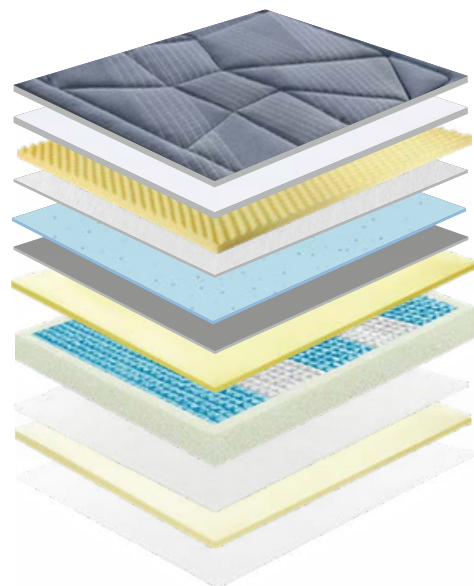

• Comfort Zen SNM2307

- Ύψος: 33cm
- Αφρός μνήμης gel
- Αφρός λατέξ από ίνες μπαμπού
- Ελατήριο τσέπης 5 ζωνών με κουτί αφρού

• Παράμετροι

Μεγεθος (cm)	Ξύλινη Παλέτα		Κουτί	
	20GP	40HQ	20GP	40HQ
90*190*33	263	668	273	632
137*190*33	206	492	183	448
152*203*33	154	422	165	400
183*203*33	150	361	147	336

• Δομή υλικού

- Υψηλής ποιότητας πλεκτό ύφασμα
- Επένδυση από πολυίνες
- Σπειροειδές αφρό υψηλής πυκνότητας
- Μη υφαντό ύφασμα 3 cm
- Αφρός μνήμης gel G50 3cm
- Αφρός λατέξ από ίνες μπαμπού 2 cm
- Μαλακός αφρός 1,5 cm
- Ελατήριο τσέπης 5 ζωνών (2.0/2.2) με κουτί αφρού 7 cm
- Βαμβάκι PK
- Καπιτονέ αφρός 0,7 εκ
- Υψηλής ποιότητας πλεκτό ύφασμα