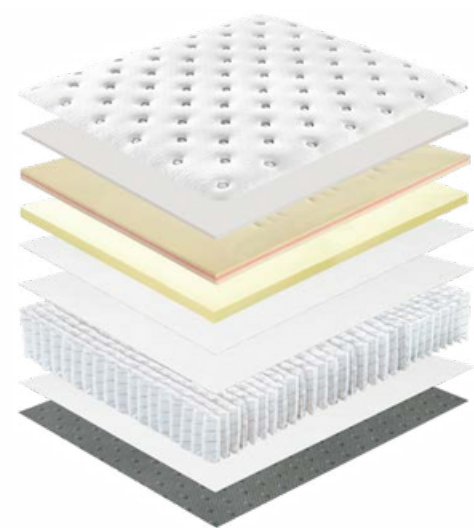

Ελατήριο-Pocket Spring επτά ζωνών

Οι 7 ζώνες καλύπτουν τις ακόλουθες περιοχές, κεφάλι, ώμους, πλάτη, γοφούς, γόνατα, πόδια και αστραγάλους. Επιτρέπει περισσότερη ανακούφιση από την πίεση και άνεση

W
O
O

S T s e r i e s

• Ηγνος ST807

- Ύψος: 30cm
- Αφρολεξ μνήμης
- Αφρός HD
- Σύστημα ελατηρίου τσέπης

• Παράμετροι

Μεγεθος (cm)	Ξύλινη Παλέτα		Κουτί	
	20GP	40HQ	20GP	40HQ
90*190*30	263	668	273	632
137*190*30	206	492	183	448
152*203*30	154	422	165	400
183*203*30	150	361	147	336

• Δομή υλικού

- Υψηλής ποιότητας πλεκτό ύφασμα
- Polyfiber padding
- Αφρός μνήμης 1,5 cm
- Αφρός υψηλής πυκνότητας 2 cm
- Μη υφαντό ύφασμα
- Βαμβακερή επένδυση
- Ελατήριο τσέπης (2.0)
- Βαμβακερή επένδυση
- Αντιολισθητικό ύφασμα