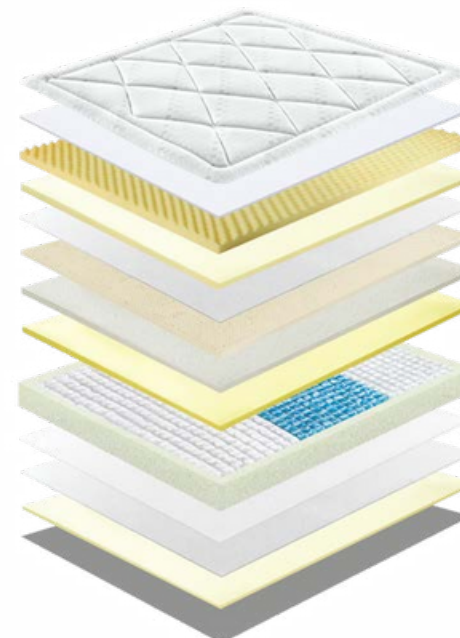

- Υψηλής ποιότητας πλεκτό ύφασμα από μπαμπού άνθρακα
- Επικάλυψη Polyfiber
- Σπειροειδής αφρός υψηλής πυκνότητας 3 cm
- Αφρός υψηλής πυκνότητας 1 cm
- Μη υφαντό ύφασμα
- Φυσικό λάτεξ 1 cm
- 5 cm σκληρός αφρός μεσαίο μαλακό αφρό 1 cm
- Ελατήριο τσέπης 3 ζωνών (1,8/2,0) με κουτί αφρού PK
- Βαμβάκι 7 cm
- Μη υφαντό ύφασμα
- Καπιτονέ αφρός 0,7 εκ πολυεστερικό ύφασμα