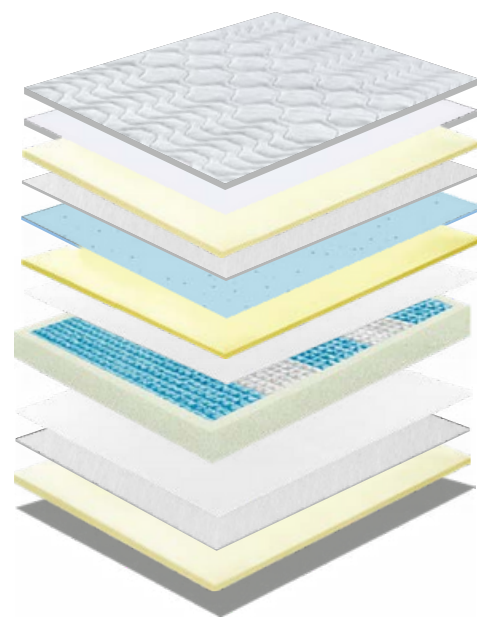

• Δομή υλικού

- Υψηλής ποιότητας αγωγίμο πλεκτό ύφασμα επένδυση Polyfiber
- Αφρός υψηλής πυκνότητας 2 cm
- Μη υφαντό ύφασμα
- Αφρός αίσθησης σύννεφων 2cm 55D
- Μεσαίο μαλακός αφρός 2 cm
- Μη υφαντό ύφασμα
- Ελατήριο τσέπης 7 ζωνών (2.0/2.2) με κουτί αφρού 7 cm
- Βαμβάκι PK
- Ύφασμα πολυεστέρα από αφρό υψηλής πυκνότητας 0,7 cm

• Relax Max SNM2317

- Ύψος: 28cm
- Gel memory foam
- Αφρός υψηλής πυκνότητας
- Σύστημα ελατηρίων τσέπης 5 ζωνών με κουτί αφρού

• Παράμετροι

Μεγεθος (cm)	Ξύλινη Παλέτα		Κουτί	
	20GP	40HQ	20GP	40HQ
90*190*28	263	668	273	632
137*190*28	206	492	183	448
152*203*28	154	422	165	400
183*203*28	150	361	147	336

• Δομή υλικού

- Υψηλής ποιότητας πλεκτό ύφασμα
- Polyfiber padding
- Αφρός καπιτονέ 2cm
- Μη υφαντό ύφασμα
- Αφρός μνήμης gel 2cm
- 1cm Αφρός υψηλής πυκνότητας
- Βαμβάκι
- Ελατήριο τσέπης 5 ζωνών (2.0/2.2) με κουτί αφρού 7 cm
- Βαμβακερή επένδυση
- Μη υφαντό ύφασμα 0,7
- Υφασμα πολυεστέρα υψηλής πυκνότητας αφρού