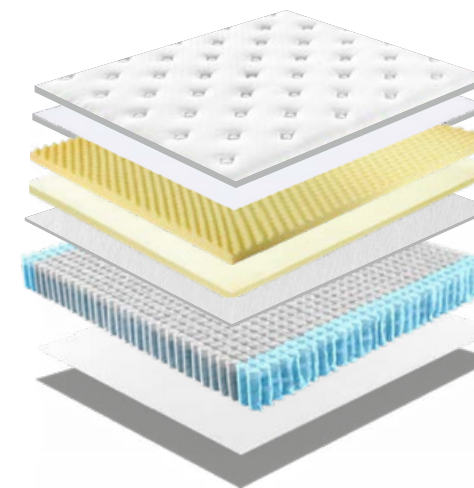

• Δομή υλικού

- Υψηλής ποιότητας πλεκτό ύφασμα
- Polyfiber padding
- Αφρός μνήμης 1,5 cm
- Αφρός υψηλής πυκνότητας 2 cm
- Μη υφαντό ύφασμα
- Βαμβακερή επένδυση
- Ελατήριο τσέπης (2.0)
- Βαμβακερή επένδυση
- Αντιολισθητικό ύφασμα

• Dormeo ST811

- Ύψος: 23cm
- Σπειροειδής αφρός
- Αφρός υψηλής πυκνότητας
- Σύστημα ελατηρίου τσέπης

• Παράμετροι

Μεγεθος (cm)	Ξύλινη Παλέτα		Κουτί	
	20GP	40HQ	20GP	40HQ
90*190*23	263	668	273	632
137*190*23	206	492	183	448
152*203*23	154	422	165	400
183*203*23	150	361	147	336

• Δομή υλικού

- Υψηλής ποιότητας πλεκτό ύφασμα
- Επένδυση από πολυίνες
- Σπειροειδής αφρός 3 cm υψηλής πυκνότητας 1 cm
- Αφρός υψηλής πυκνότητας
- Μη υφαντό ύφασμα
- Σύστημα ελατηρίου τσέπης (2.1/2.3)
- Βαμβακερή επένδυση
- Πολυεστερικό ύφασμα