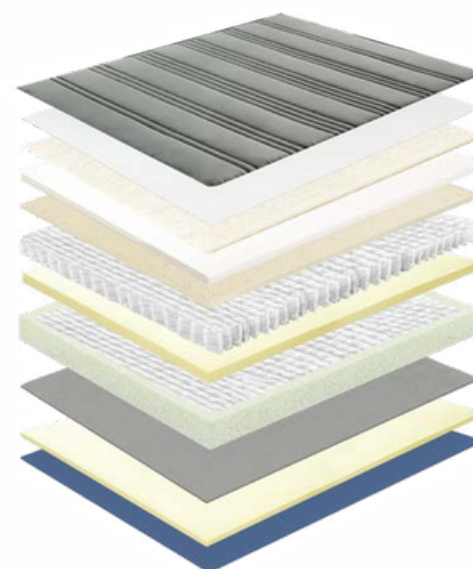

• Παράμετροι

Μεγεθος (cm)	Ξύλινη Παλέτα		Κουτί	
	20GP	40HQ	20GP	40HQ
90*190*33	263	668	273	632
137*190*33	206	492	183	448
152*203*33	154	422	165	400
183*203*33	150	361	147	336

• Δομή υλικού

- Υψηλής ποιότητας πλεκτό ύφασμα ζακάρ
- Επένδυση από πολυϊνες
- Αφρός υψηλής πυκνότητας 2 cm
- Αφρός μνήμης gel 3 cm
- Σούπερ μαλακός αφρός 2 cm
- Μίνι ελατήριο τσέπης 3 cm (1,1 mm)
- Σούπερ μαλακός αφρός υψηλής πυκνότητας 2 cm
- Μη υφαντό ύφασμα
- Ελατήριο τσέπης 5 ζωνών (1,8/2,0) με κουτί αφρού 7 cm
- Βαμβακερή επένδυση
- Μη υφαντό ύφασμα
- Καπιτονέ αφρός 0,7 εκ
- ύφασμα 3D

O R s e r i e s

• Nature OR014

- Ύψος: 30cm
- Φυσικό ύφασμα tencel
- Οργανικό βαμβάκι
- Φυσικό μαλλί
- Φυσικό λατέξ
- Μίνι ελατήριο τσέπης
- Μέτρια μαλακός οργανικός αφρός φοινικέλαιου
- Σύστημα ελατηρίου τσέπης με περίβλημα από αφρό φοινικέλαιου

• Παράμετροι

Μεγεθος (cm)	Ξύλινη Παλέτα		Κουτί	
	20GP	40HQ	20GP	40HQ
90*190*30	263	668	273	632
137*190*30	206	492	183	448
152*203*30	154	422	165	400
183*203*30	150	361	147	336

• Δομή υλικού

- Φυσικό ύφασμα tencel
- Οργανικό βαμβάκι
- Φυσικό μαλλί
- Οργανικός αφρός φοινικέλαιου HD 2cm
- Φυσικό λάτεξ 1 cm
- Μίνι ελατήριο τσέπης 3 cm (1,1 mm)
- 3 cm μεσαίου μαλακού οργανικού αφρού φοινικέλαιου
- Ελατήριο τσέπης 20cm με κουτί αφρού φοινικέλαιου 7cm
- Μη υφαντό ύφασμα
- Καπιτονέ αφρός 0,7 εκ
- Υψηλής ποιότητας βαμβακερό ύφασμα μπλε του ουρανού