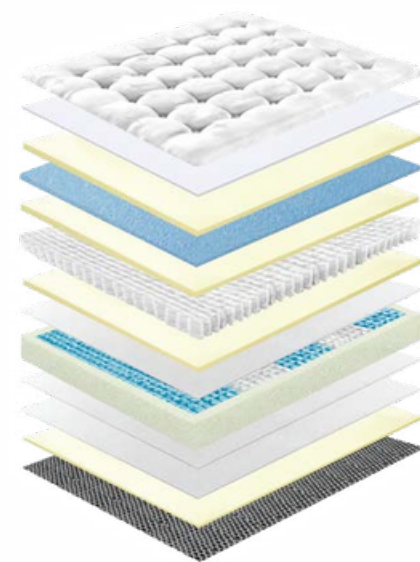

D R

s e r i e s

• Platinum DR803

- Ύψος: 33cm
- Φουντωτό σχέδιο
- Ζακάρ πλεκτό ύφασμα
- Gel memory foam
- Μίνι ελατήριο τσέπης
- Εξαιρετικά μαλακός αφρός
- Σύστημα ελατηρίων τσέπης 5 ζωνών με περιβλημα από αφρώδες υλικό

• Παράμετροι

Μεγεθος (cm)	Ξύλινη Παλέτα		Κουτί	
	20GP	40HQ	20GP	40HQ
90*190*33	263	668	273	632
137*190*33	206	492	183	448
152*203*33	154	422	165	400
183*203*33	150	361	147	336

• Δομή υλικού

- Υψηλής ποιότητας πλεκτό ύφασμα ζακάρ
- Επένδυση από πολυϊνες
- Αφρός υψηλής πυκνότητας 2 cm
- Αφρός μνήμης gel 3 cm
- Σούπερ μαλακός αφρός 2 cm
- Μίνι ελατήριο τσέπης 3 cm (1,1 mm)
- Σούπερ μαλακός αφρός υψηλής πυκνότητας 2 cm
- Μη υφαντό ύφασμα
- Ελατήριο τσέπης 5 ζωνών (1,8/2,0) με κουτί αφρού 7 cm
- Βαμβακερή επένδυση
- Μη υφαντό ύφασμα
- Καπιτονέ αφρός 0,7 εκ
- ύφασμα 3D