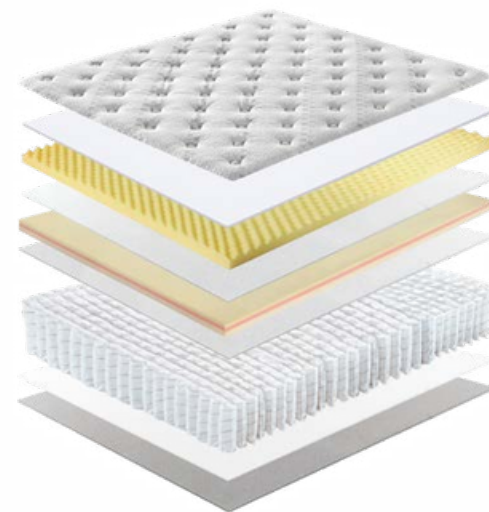

• Δομή υλικού

- Υψηλής ποιότητας πλεκτό ύφασμα από μπαμπού άνθρακα
- Επικάλυψη Polyfiber
- Σπειροειδής αφρός υψηλής πυκνότητας 3 cm
- Αφρός υψηλής πυκνότητας 1 cm
- Μη υφαντό ύφασμα
- Φυσικό λάτεξ 1 cm
- 5 cm σκληρός αφρός μεσαίο μαλακό αφρό 1 cm
- Ελατήριο τσέπης 3 ζωνών (1,8/2,0) με κουτί αφρού PK
- Βαμβάκι 7 cm
- Μη υφαντό ύφασμα
- Καπιτονέ αφρός 0,7 εκ πολυεστερικό ύφασμα

DJ series

• Superior DJ004

- Ύψος: 32cm
- Αφρολεξ μνήμης
- Σκληρός αφρός
- Σύστημα ελατηρίου τσέπης

• Παράμετροι

Μεγεθος (cm)	Ξύλινη Παλέτα		Κουτί	
	20GP	40HQ	20GP	40HQ
90*190*32	260	600	240	580
137*190*32	200	400	165	400
152*203*32	150	250	150	360
183*203*32	150	300	125	300

• Δομή υλικού

- Υψηλής ποιότητας πλεκτό ύφασμα
- Επένδυση από πολυϊνες
- Σπειροειδές αφρό υψηλής πυκνότητας
- Μη υφαντό ύφασμα 3 cm
- Αφρός μνήμης 2 cm
- 2 cm σκληρός αφρός
- ΡΣύστημα ελατηρίου τσέπης (2.1)
- Βαμβακερή επένδυση
- Μη υφαντό ύφασμα