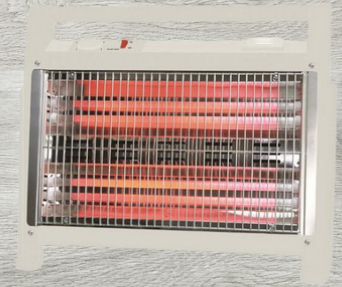

**MY
WAY**

12/2023

MYWAY

ΚΑΤΑΛΟΓΟΣ ΘΕΡΜΑΝΤΙΚΩΝ

 2241060010

 2ο χιλιόμετρο Ρόδου-Καλλιθέας

ΤηS Μονό Ηλεκτρικό Υπόστρωμα Πλενόμενο Λευκό 50W

- VDE 1.5 μέτρων
- Καλώδιο χειριστηρίου:VDE 0.5 μέτρων.
- 100% πολυέστερ.
- 3 κλίμακες ρυθμίσεως θερμοκρασίας
- 80 x 150

~~€21,90~~

€17,90

Primo Σόμπα Carbon με Θερμοστάτη 900W

- 2 βαθμίδες θέρμανσης:
450W/900W
- Περιστροφή δεξιά-αριστερά
- Οι θερμάστρες Carbon καταναλώνουν λιγότερο και αποδίδουν περισσότερο απο τις άλλες θερμαστρες της αγοράς!